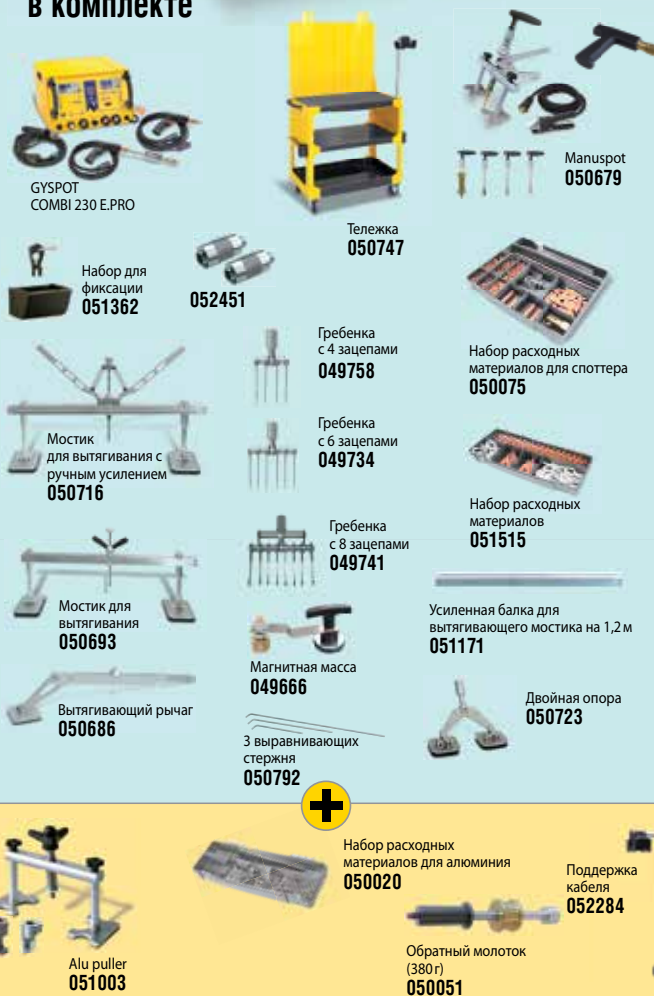

035089

MADE IN FRANCE

В комплекте

Тележка
050747

Мостик для вытягивания с ручным усилением
050716

Набор расходных материалов
051515

Гребенка с 4 зацепами
049758

Мостик для вытягивания
050693

Гребенка с 6 зацепами
049734

Набор для фиксации
051362

Вытягивающий рычаг
050686

Усиленная балка для вытягивающего мостика на 1,2 м
051171

Гребенка с 8 зацепами
049741

3 выравнивающих стержня
050792

Manuspot
050679

Двойная опора
050723

052451

Магнитная масса
049666

В комплекте

GYSPOT
COMBI 230 E.PRO

Тележка
050747

Manuspot
050679

Набор для фиксации
051362