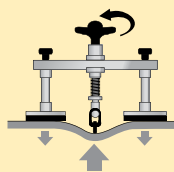

Алюминий

**PROLINER
ALU E.FV**

035065

В КОМПЛЕКТЕ

GYSPOT ALU E.FV
021372

Тележка SPOT 800
051331

Поддержка кабеля
052284

051003

050921

4 позиции

050945

050938

Сталь

PROLINER

со споттером 39.02 (230 В)

034402

со споттером 39.04 (400 В)

034419

со споттером PRO 230 (230 В)

034372

со споттером PRO 400 (400 В)

034389

MADE IN FRANCE

В КОМПЛЕКТЕ

СПОТТЕР

Тележка
SPOT 800
051331

Поддержка
кабеля
052284

Мостик для вытягивания
050693

Набор
расходных материалов
050037

Гребенка с 4 зацепами
049758