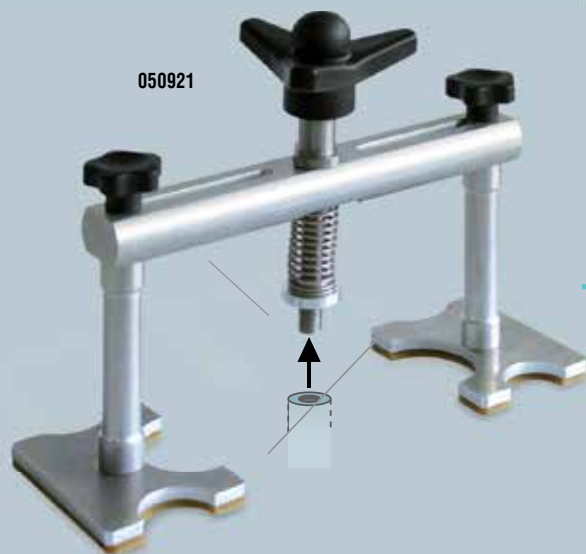

РАСХОДНЫЕ МАТЕРИАЛЫ ДЛЯ ВЫПРАВКИ АЛЮМИНИЯ

Набор расходных материалов для алюминия стандартный (Ø 4)

050020

резбовая шпилька алюминий и магний (200 шт)
12 мм - Ø 4 - M4

050273 (x200)
050129 (x1000)

резбовая шпилька алюминий и кремний (200 шт)
12 мм - Ø 4 - M4

050280 (x200)
050136 (x1000)

кольцо с резьбой (5 шт)
Ø 4

050297 (x5)

выправляющий стержень

050792 (x3)

Набор расходных материалов для алюминия малый (Ø 4)

051522

резбовая шпилька алюминий и магний (200 шт)
12 мм - Ø 4 - M4

050273 (x200)
050129 (x1000)

резбовая шпилька алюминий и кремний (200 шт)
12 мм - Ø 4 - M4

050280 (x200)
050136 (x1000)

Дополнительно (Ø 4)

адаптер для пистолета ALU - Ø 4 (x2)
049000

натяжитель M4 (x1)
050327

(x1)
050945

(x1)
050938

Набор расходных материалов для алюминия Ø 5 и 6

048195

НОВИНКА с 02.2014

Ø 5
 адаптер - Ø 5

048157 (x1)

резбовая шпилька алюминий и магний (200 шт)
12 мм - M5

048140 (x100)

резбовая шпилька алюминий и кремний (200 шт)
12 мм - M5

048126 (x100)

кольцо с резьбой - Ø 5

052635 (x5)

+ Ø 6
 адаптер - Ø 6

048164 (x1)

резбовая шпилька алюминий и магний (200 шт)
12 мм - M6

048133 (x100)

резбовая шпилька алюминий и кремний (200 шт)
12 мм - M6

048003 (x100)

кольцо с резьбой - Ø 6

052628 (x5)

Alupuller

051003